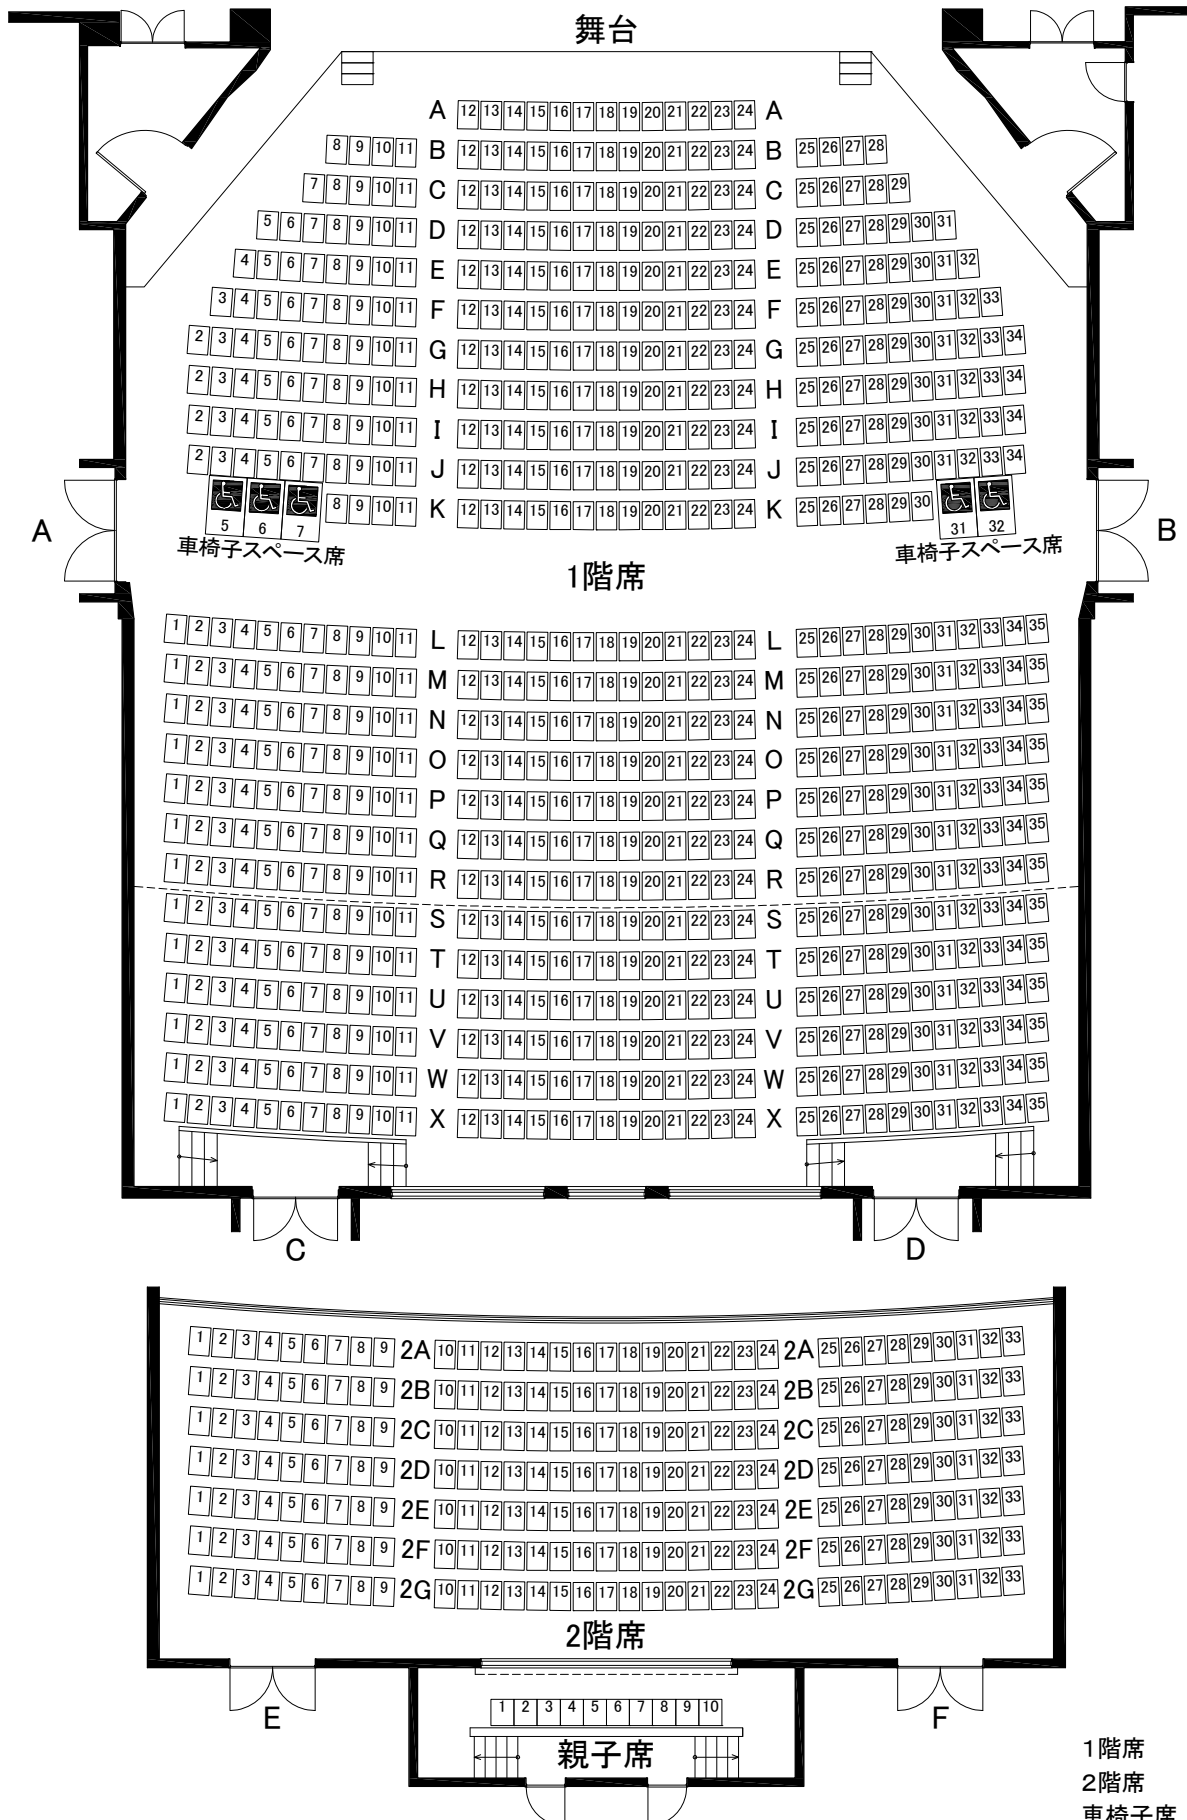

川西市キセラホール客席図

1階席	754席
2階席	231席
車椅子席	5席
親子席	10席
計	1000席